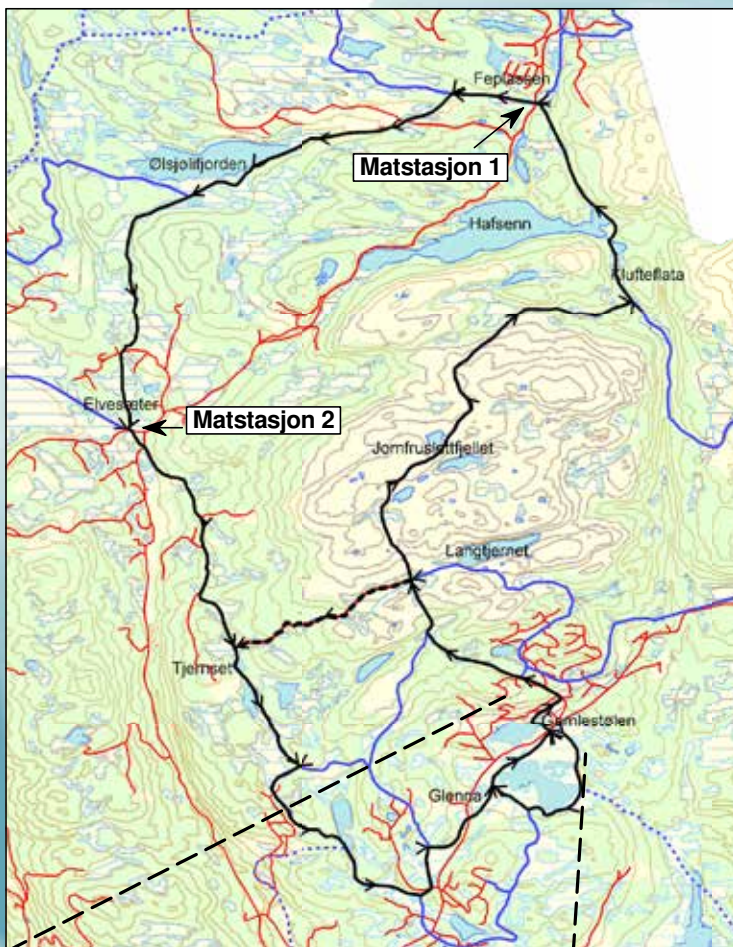

FJELLSBYGDA HYTTESERVICE AS

v/Kjetil Fjeld - tlf. 40077999 -kjfjeld@online.no

VALDRES

Jomfruslettfjellet Rundt - Løypekart

Tegnforklaring

-  Turrenn
-  Trim kort løype
-  Annen skiløype