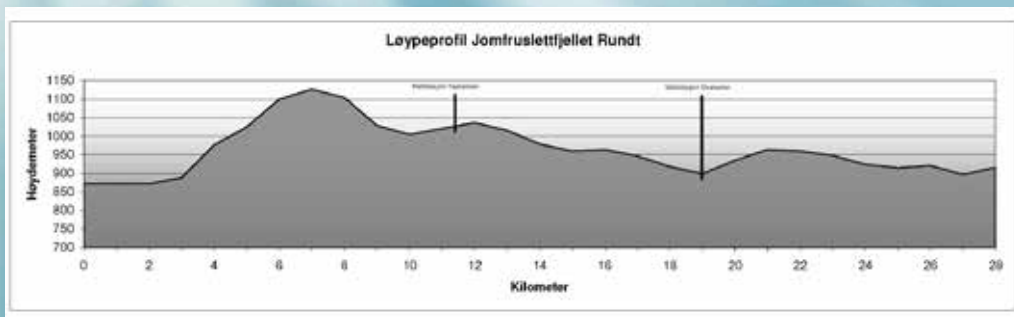

STARTKONTINGENTER

Trimklasse enkeltperson	kr	100,00*
Trimklasse familie	kr	200,00*
Aktive, forhåndspåmeldt	kr	200,00
Aktive, påmeldt renndag	kr	300,00

* Ski lisens kommer i tillegg. Kr 60,- for enkeltpersoner og kr 120,- for familie.

FAKTA OM RENNET

Jomfruslett fjellet Rundt arrangeres av Etnedal Skilag og følger Skiforbundets regler for turrenn med klasser fra og med 15 år og oppover. Det er ingen nedre aldersgrense for de som deltar i trim.

Løpet går i lett vekslende fjellterreng, etter at du har kommet opp på Jomfruslett fjellet. Der har du panoramautsikt til både Rondane, Jotunheimen og fjellrekker i sør.

En meget fin tur for både konkurranseløpere og for store og små som ønsker en utfordring i starten av påske.